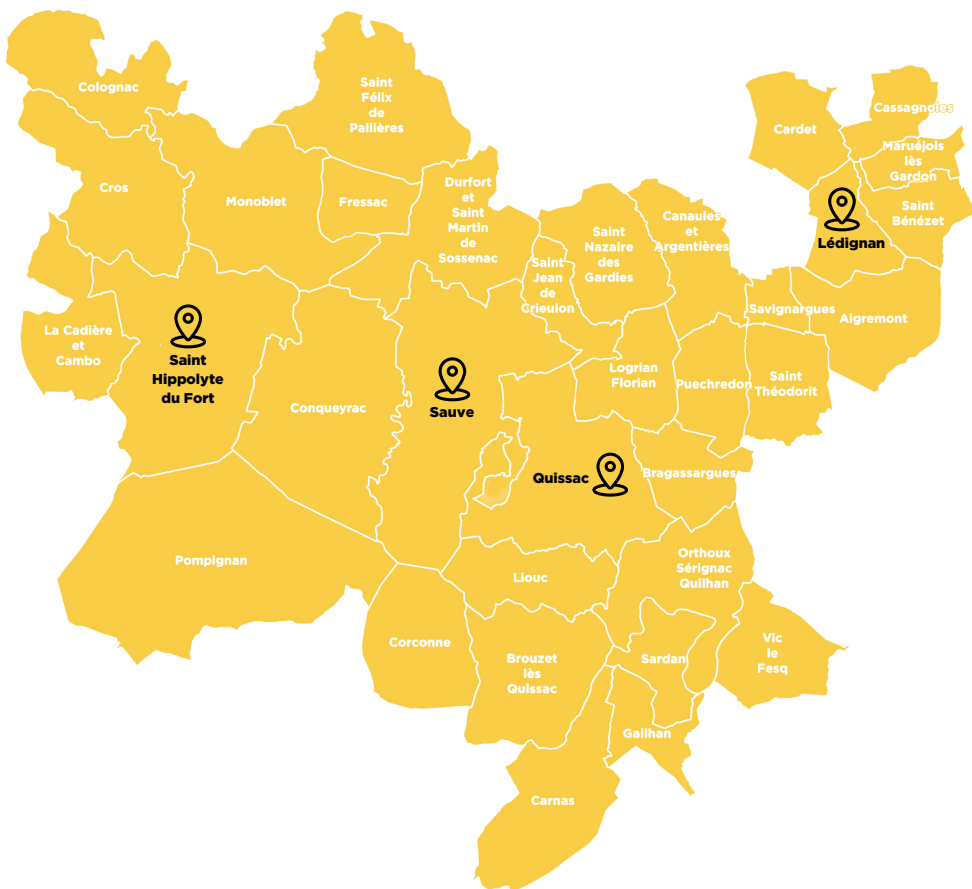

LAEP

Lieux d'Accueil Enfants Parents

-  Découvrir
-  Échanger
-  Jouer
-  Partager
-  Prendre du temps pour soi

POUR LES 0-6 ANS

Gratuit
sans inscription

Informations pratiques

petiteenfance@piemont-cevenol.fr

07 88 37 06 15 - www.piemont-cevenol.fr

Nos partenaires :

La Petite Envolée

Un espace convivial et ludique pour les enfants et leurs familles.

 Quissac, Sauve, Saint Hippolyte du Fort, Lédignan

CALENDRIER JANVIER - JUIN 2024

Des accueillants vous accueillent

- **Quissac** (9h30-12h30) - place des Arènes - Espace enfance jeunesse
- **Sauve** (9h-12h) - place du 19 Mars 1962 - Locaux du Relais Petite Enfance
- **St Hippolyte du Fort** (15h-18h) - 2 place du 8 Mai - Espace MARTI
- **Lédignan** (9h30-12h30) - place des Lavoirs - Salle des Lavoirs